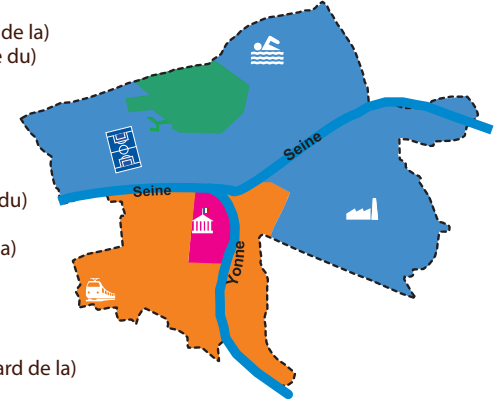

Collectes spéciales

EMBALLAGES

1er janvier 2025
avancée le
31 décembre 2024

ORDURES MÉNAGÈRES

1er janvier 2025
reportée le
2 janvier 2025

Collecte des sapins de Noël

Aux points de collecte habituels, sans décoration, ni neige **avant le 14 janvier 2025**

SOS Encombrants

0800 456 315

<https://www.sirmotom.fr/encombrants/les-solutions-pour-vos-encombrants.html>

SIRMOTOM
22 rue de la Grande Haie
77130 Montereau-Fault-Yonne
sirmotom@wanadoo.fr
www.sirmotom.fr
Sirmotom Montereau